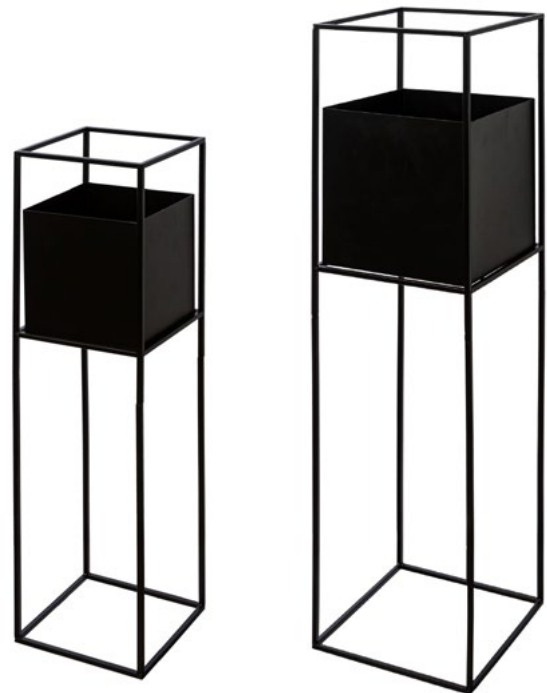

Metall Pflanzrack UPSIDE DOWN, schwarz
Metal Planting Rack UPSIDE DOWN, black
9422004-94, 20x20x80cm

9422005-94, 25x25x100cm