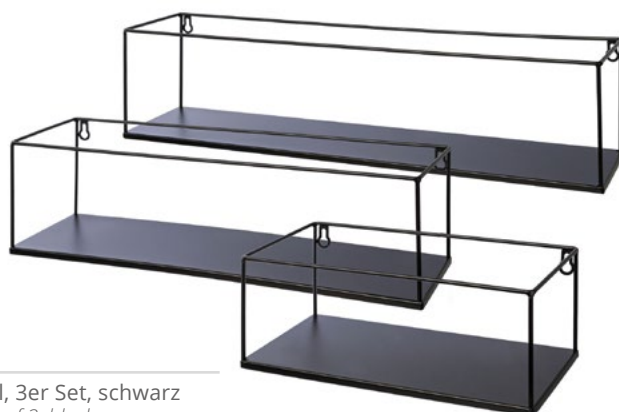

9424022-94, 100x96cm,
o.Abb / s. ill.